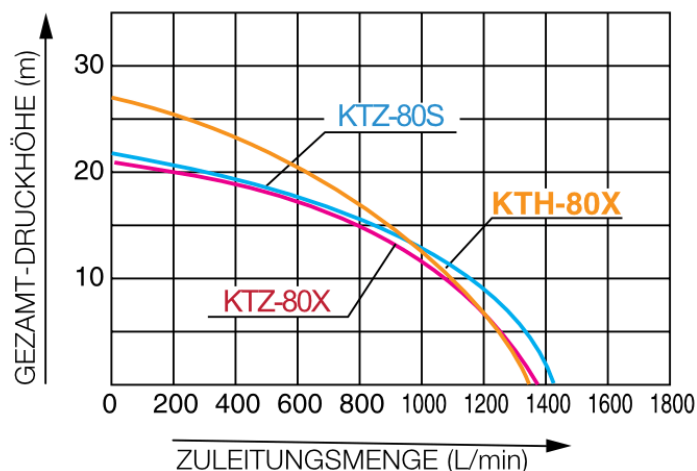

Caracteristici:

Debit apa 1370 l/min.
Inaltime pompare 21 m
Granulometrie 27 mm
Motor Koshin 6,8 cp

Kit livrare:

1 filtru
2 racorduri pentru furtunuri,
3 cleme pentru furtunuri,
1 set de scule

Motopompa ape murdare	KTZ-80X-BAE
Diametru aspirare	80 mm
Inaltime pompare	21 m
Debit apa	1370 l/min. / 82.2 mc/h
Adancime aspirare	8 m
Granulometrie max.	Max. 27 mm
Motor Koshin	K300
Capacitate motor	301 cc
Putere motor	6,8 cp, 3600 rpm
Combustibil	Benzina
Rezervor	5.9 l
Autonomie	2 h
Demaraj motor	la sfoara
Greutate	61,6 kg
Dimensiuni Lxlxh (mm)	726 x 579 x 603