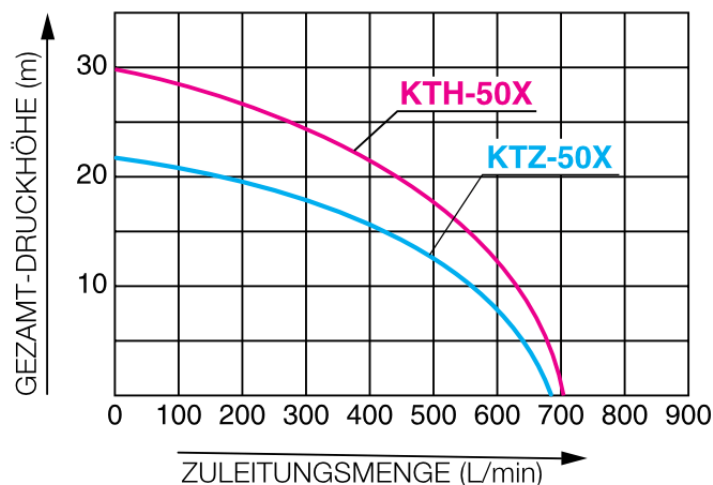

### Caracteristici:

Debit apa 680 l/min.  
Inaltime pompare 22 m  
Granulometrie 22 mm  
Motor Koshin 4,2 cp

### Kit livrare:

1 filtru  
2 racorduri pentru furtunuri,  
3 cleme pentru furtunuri,  
1 set de scule

Motopompa ape murdare	KTZ-50X-BAE
Diametru aspirare	50 mm
Inaltime pompare	22 m
Debit apa	680 l/min. / 40.8 mc/h
Adancime aspirare	8 m
Granulometrie max.	Max. 20 mm
Motor Koshin	K180
Capacitate motor	179 cc
Putere motor	4,2 cp, 3600 rpm
Combustibil	Benzina
Rezervor	3.6 l
Autonomie	2 h
Demaraj motor	la sfoara
Greutate	48,1 kg
Dimensiuni Lxlxh (mm)	703 x 579 x 542