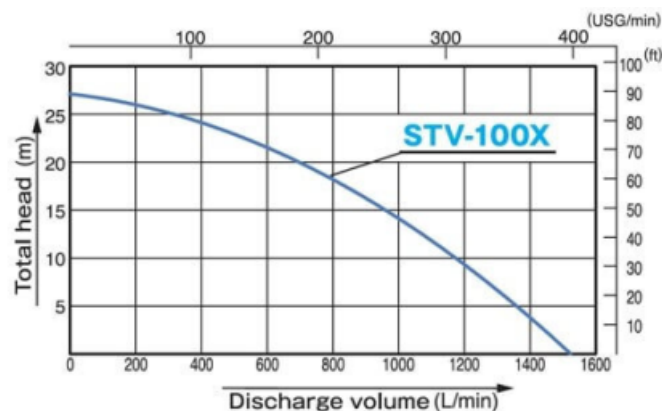

STV-100X-BAE

Utilizare:

- Înălțime de aspirare garantată de 8 metri*.
- Garnitura mecanică din carbură de siliciu: de 4-5 ori mai rezistentă decât garnitura mecanică standard din ceramică de carbon.
- Fierul turnat ductil (FCD) pentru rotor și carcasa volutei oferă o rezistență la eroziune de 10 ori mai mare decât fonta.

* La 0 m deasupra nivelului mării

Caracteristici:

Debit apa 1500 l/min.
Inaltime pompare 28 m
Granulometrie 9 mm
Motor Koshin 6,8 cp

Kit livrare:

1 filtru
2 racorduri pentru furtunuri,
3 cleme pentru furtunuri,
1 set de scule electrice
1 cheie

Motopompa ape murdare	STV-100X-BAE
Diametru aspirare	100 mm
Inaltime pompare	28 m
Debit apa	1500 l/min. / 90 mc/h
Adancime aspirare	8 m
Granulometrie max.	Max. 9 mm
Motor Koshin	K300
Capacitate motor	301 cc
Putere motor	6,8 cp, 3600 rpm
Combustibil	Benzina
Rezervor	5.9 l
Autonomie	1,8 h
Demaraj motor	la sfoara
Greutate	56,5 kg
Dimensiuni Lxlxh (mm)	683 x 495 x 675