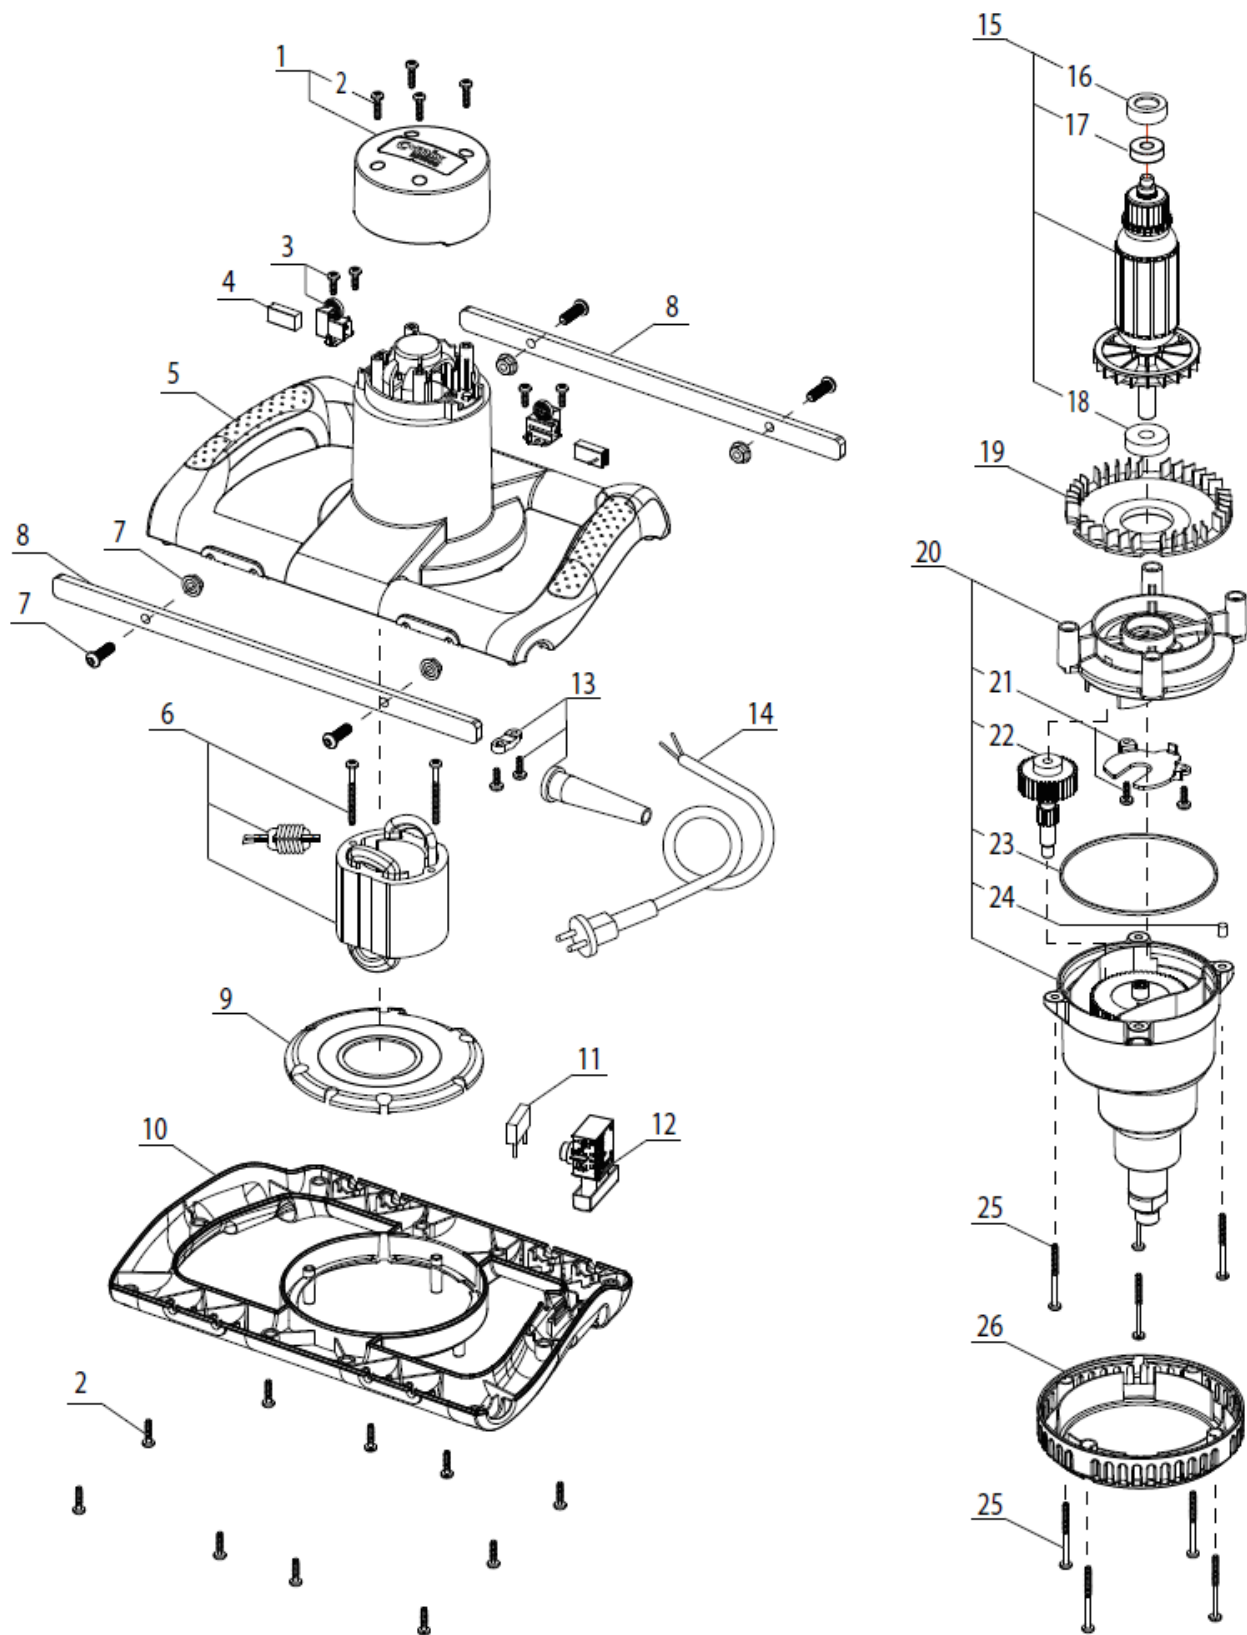

C·mix M1000 230V

C-mix M1000 230V

01.04.2017 Seite 2/2

POS	Art. Nr. Order No. N° réf	Artikel DE	Designation EN	Designation FR	Preis € Price € Prix €
1	20794	Motordeckel M1000	Motor cover M1000	Capot moteur M1000	3,50
2	20803	Schrauben M4x16 (10 St.)	Screws 4x16 (10 pcs)	Vis 4x16 (10 pieces)	1,50
3	20802	Kohlebürstenhalter	Brush holder	Porte-charbon	1,50
4	20801	Kohlebürstensatz 230V	Carbon brush set 230V	Balai de charbon set 230V	3,50
5	20807	Motorgehäuse	Motor housing	Carter de moteur	14,00
6	20798	Stator 230V	Stator 230V	Stator 230V	16,00
7	20804	Schrauben M6x20 (4 St.)	Screws M6 x 20 (4 pcs)	Vis M6 x 20 (4 pieces)	1,50
8	20800	Schutzbügel vorne und hinten	Support bracket	Pare-poussiere	4,50
9	20811	Luftabweiser	Air Deflector	Deflecteur d'air	1,00
10	20806	Griffabdeckung	Handle cover	Couverture de poignée	6,00
11	20809	Kondensator	Capacitor	Condensateur	1,50
12	20808	Gasbeschalter 230V	Switch assy 230V	Interrupteur 230V	12,00
13	20799	Kabeltülle	Cord Guard	Passe-fil	2,50
14	23557	Netzkabel 230V EU	Mains Cable 230V EU	Cordon secteur 230V EU	9,50
15	20797	Rotor 230V	Rotor 230V	Rotor 230V	24,00
16	20827	Lagerhülse	Bearing Bush	Douille de roulement	1,00
17	21100	Kugellager 608 2RS C3	Ball Bearing 608 2RS C3	Roulement à billes 608 2RS C3	2,60
18	25055	Kugellager 6000 2RS	Ball Bearing 6000 2RS	Roulement à billes 6000 2RS	13,20
19	20812	Luftleitring	Rectifier	Anneau de guidage aerien	1,10
20	20795	Getriebe komplett	Gear complete	Transmission complète	32,00
21	20819	Abdeckung	Cover	Couverture	1,00
22	20796	Zwischenradwelle	Middle shaft	Arbe de pignon intermediaire	16,00
23	20818	O-Ring	O-ring	Joint torique	1,00
24	20826	Positionierhülse	Centering sleeve	Manchon de positionnement	0,90
25	20805	Schrauben M4x40 (4 St.)	Screws 4x40 (4 pcs)	Vis 4x40 (4 pieces)	1,50
26	20810	Luftauslass	Air Outlet	Échappement d'air	1,70